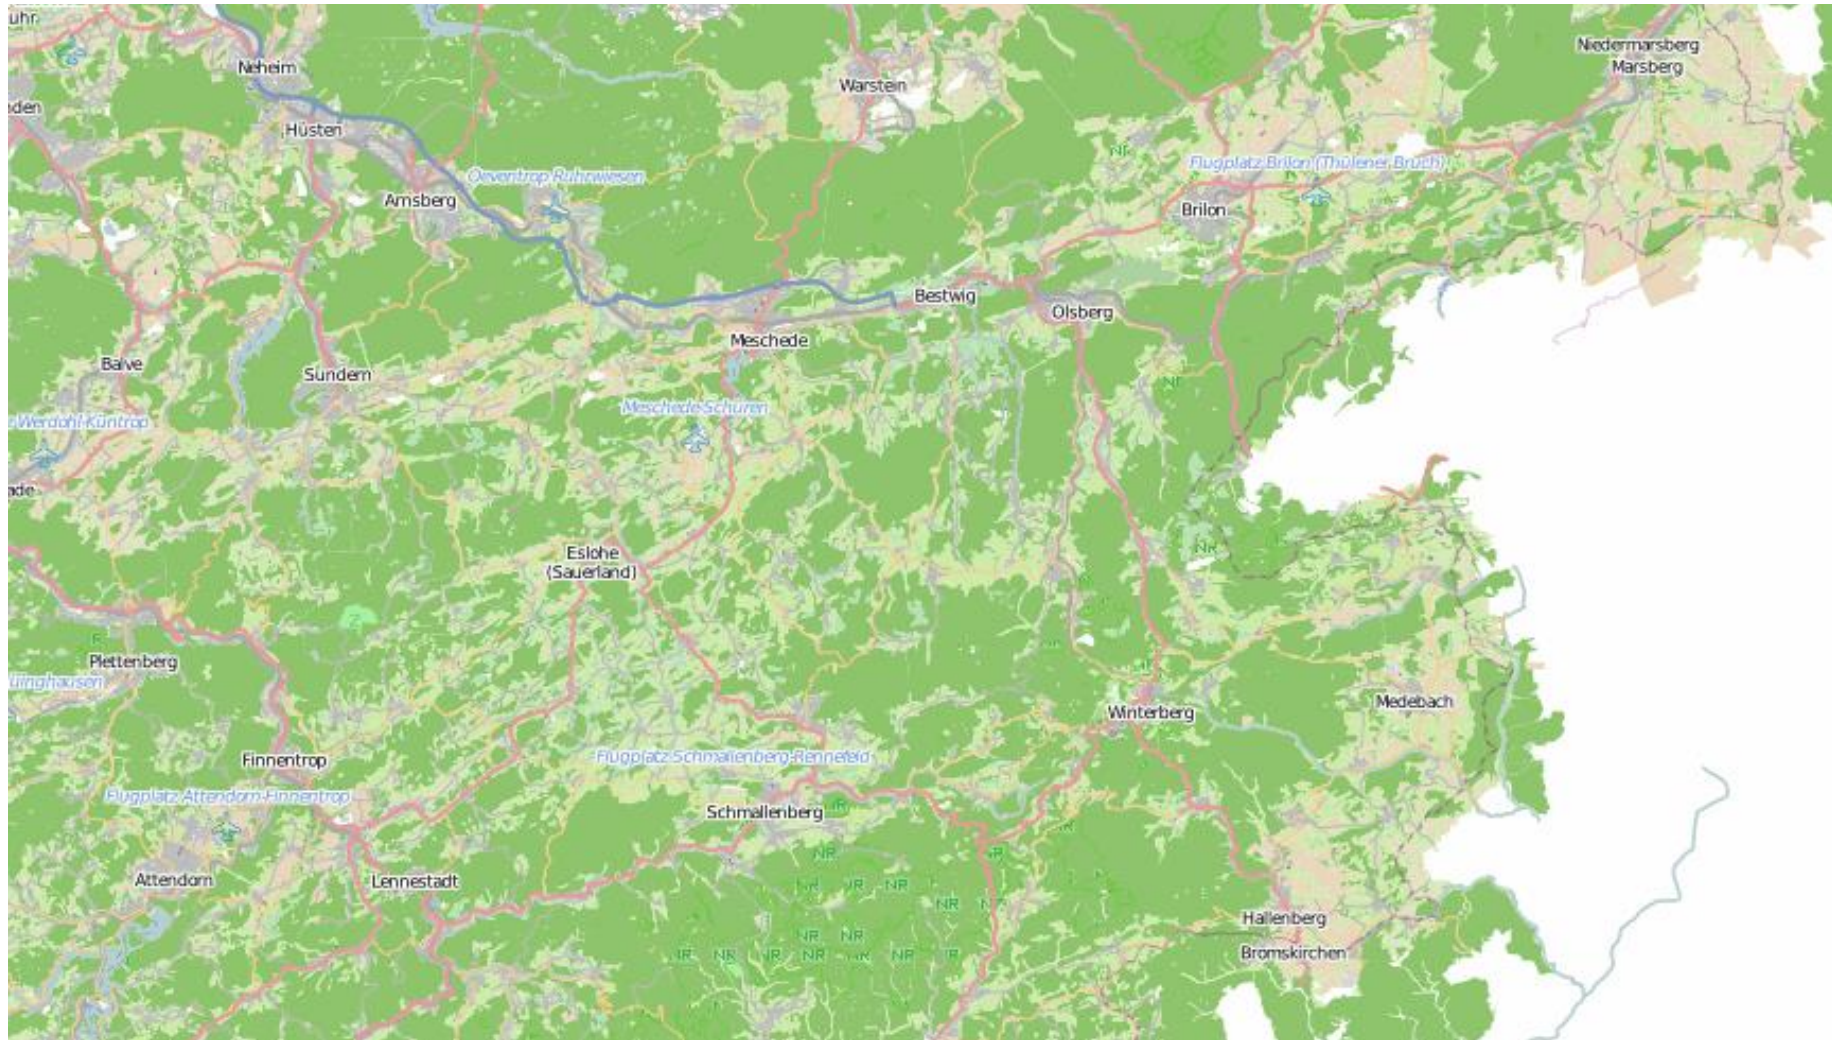

Wohnungseinbruchsradar 15. April 2024 – 21. April 2024

Legende:

Einbruch

Daten von [OpenStreetMap](https://www.openstreetmap.org/) - Veröffentlicht unter [ODbL](https://www.openstreetmap.org/help/en/odbl/)