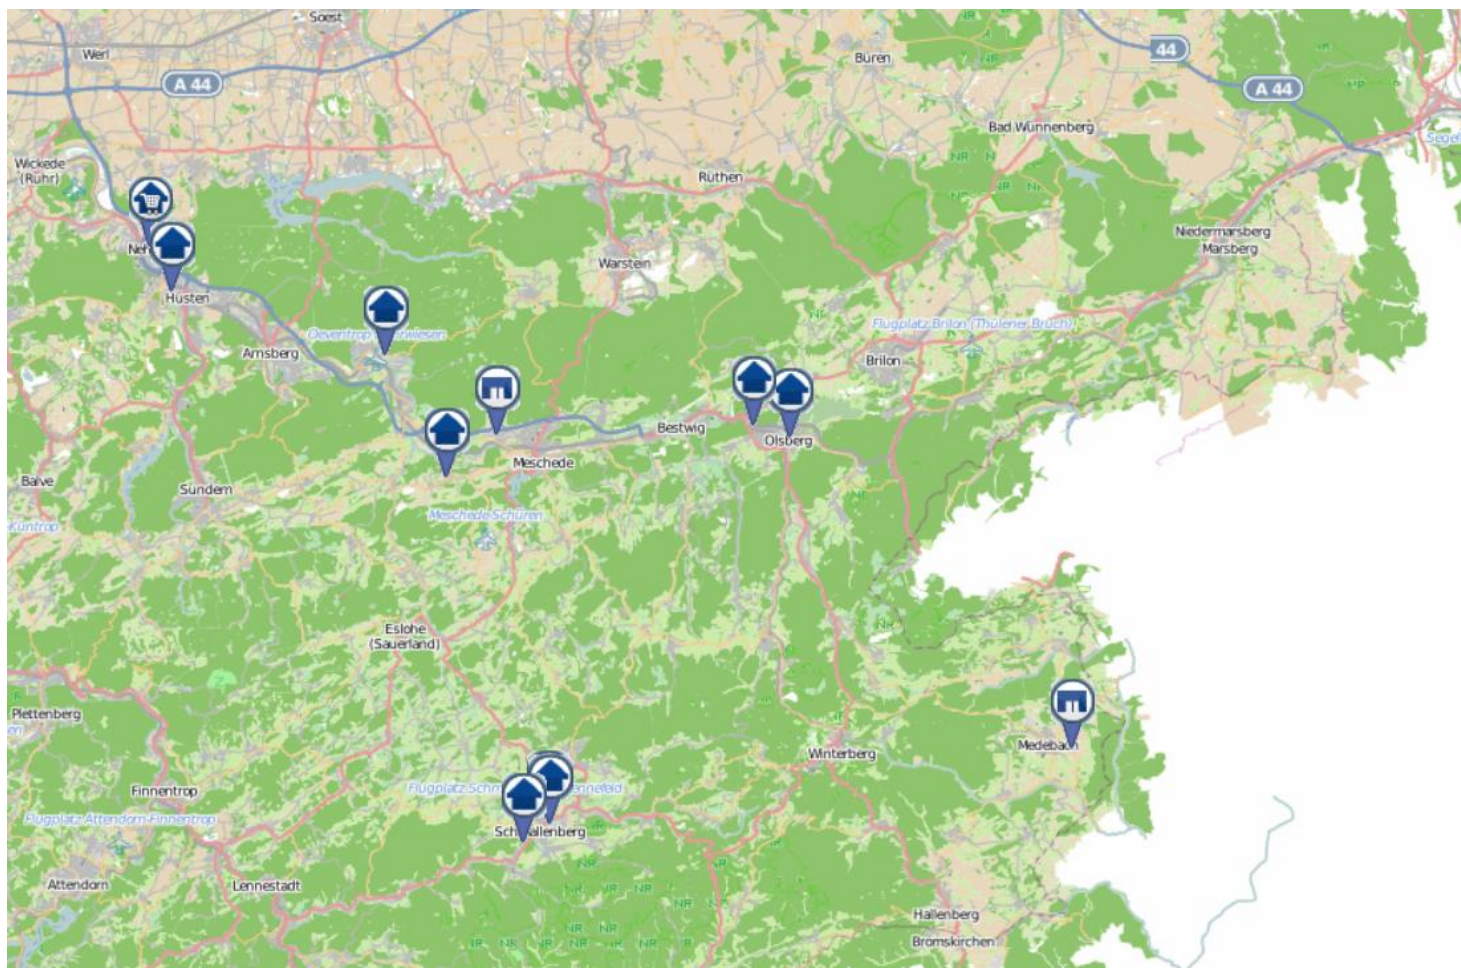

Wohnungseinbruchsradar 09.12.2024 – 15.12.2024

Daten von [OpenStreetMap](https://www.openstreetmap.org/) - Veröffentlicht unter [ODbL](https://www.openstreetmap.org/help/en/odbl/)

Legende:

Einbruch