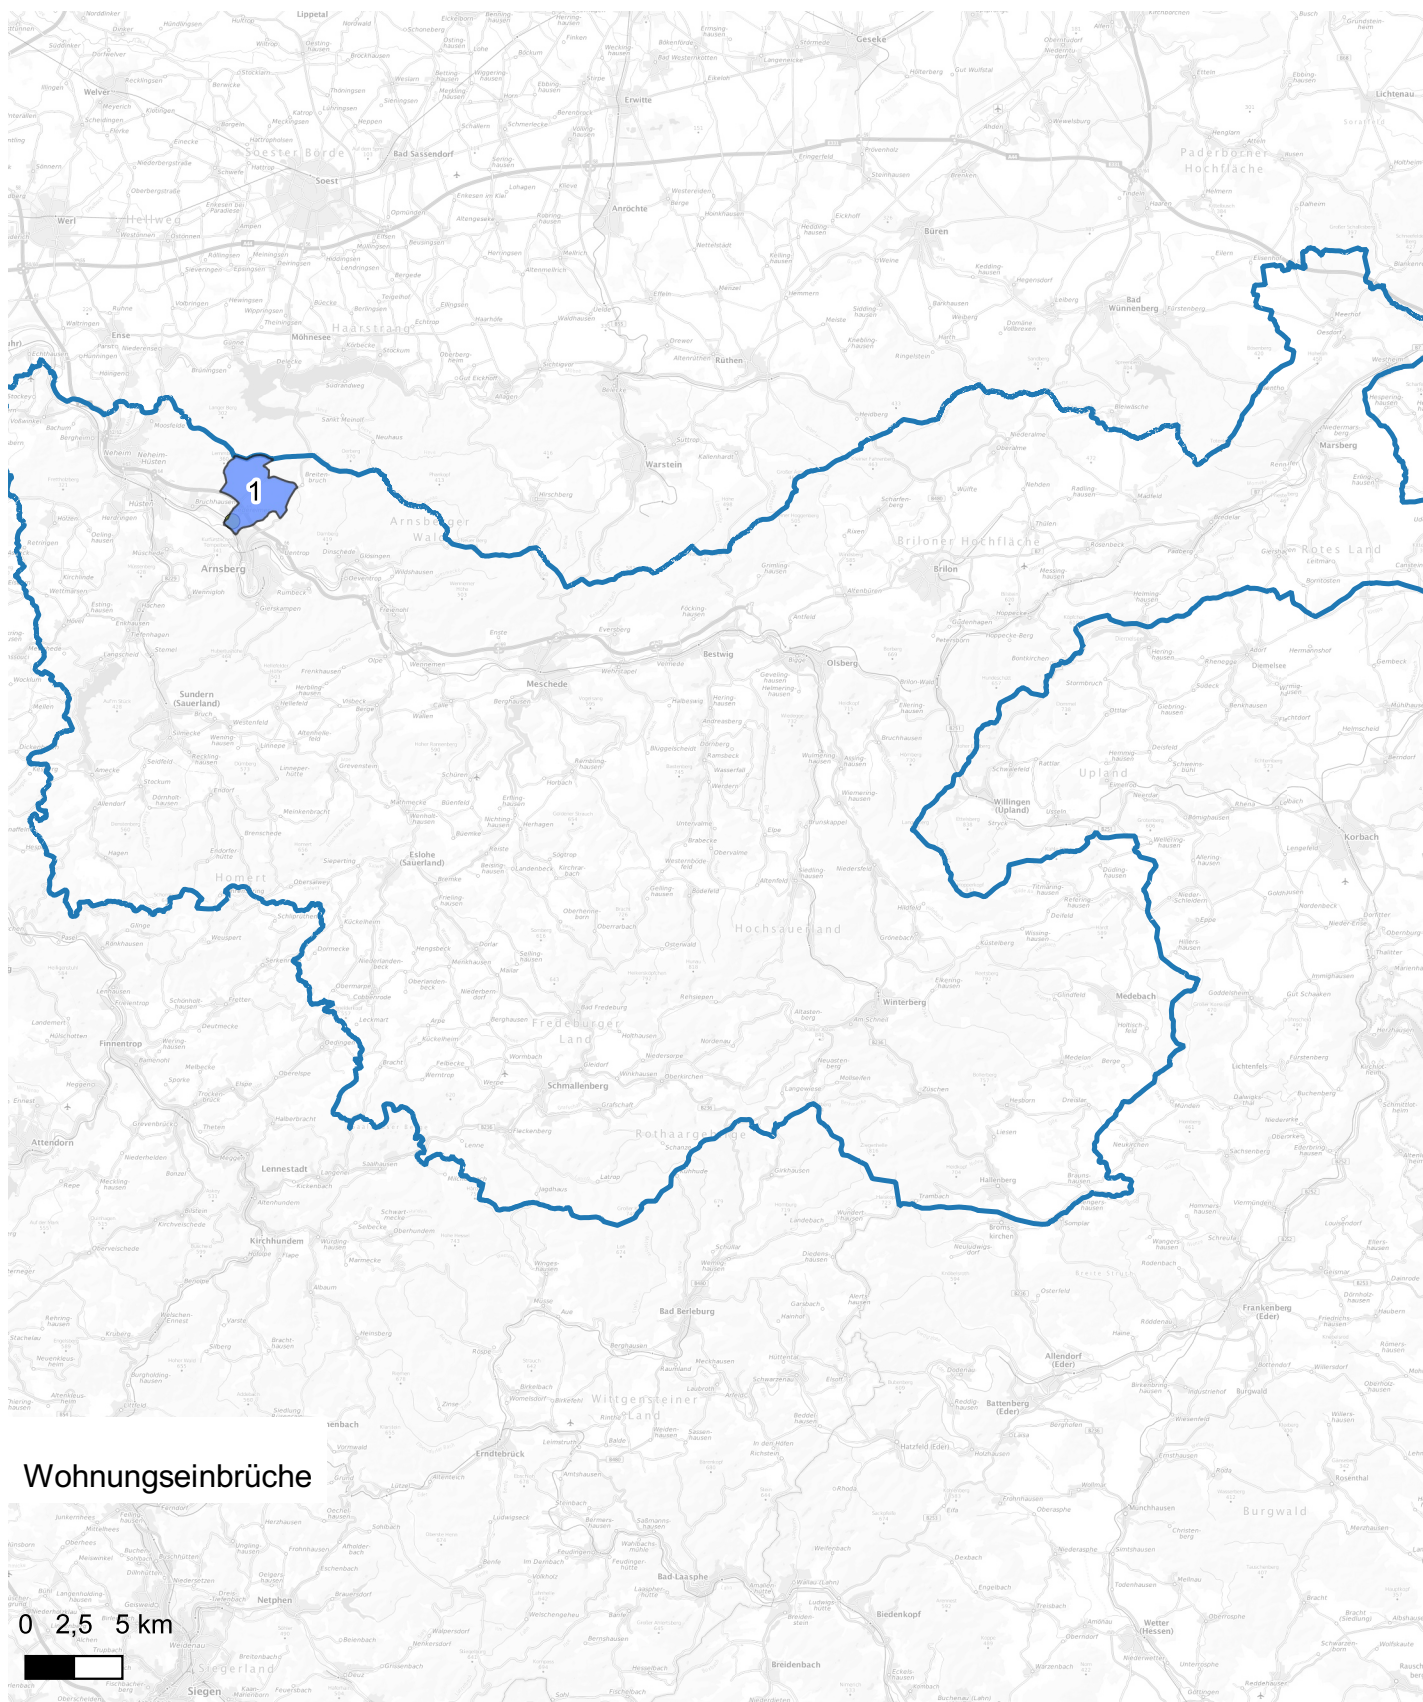

Wohnungseinbruchsradar für die KPB HSK vom 27.01.2025 bis 02.02.2025

Wohnungseinbrüche

Hintergrundkarte: © Bundesamt für Kartographie und Geodäsie (2024)

Informationen zu Präventionshinweisen und Beratungsstellen der Polizei NRW finden Sie hier ["https://polizei.nrw/artikel/riegel-vor-sicher-ist-sicherer"](https://polizei.nrw/artikel/riegel-vor-sicher-ist-sicherer)

POLIZEI
Nordrhein-Westfalen
Hochsauerlandkreis