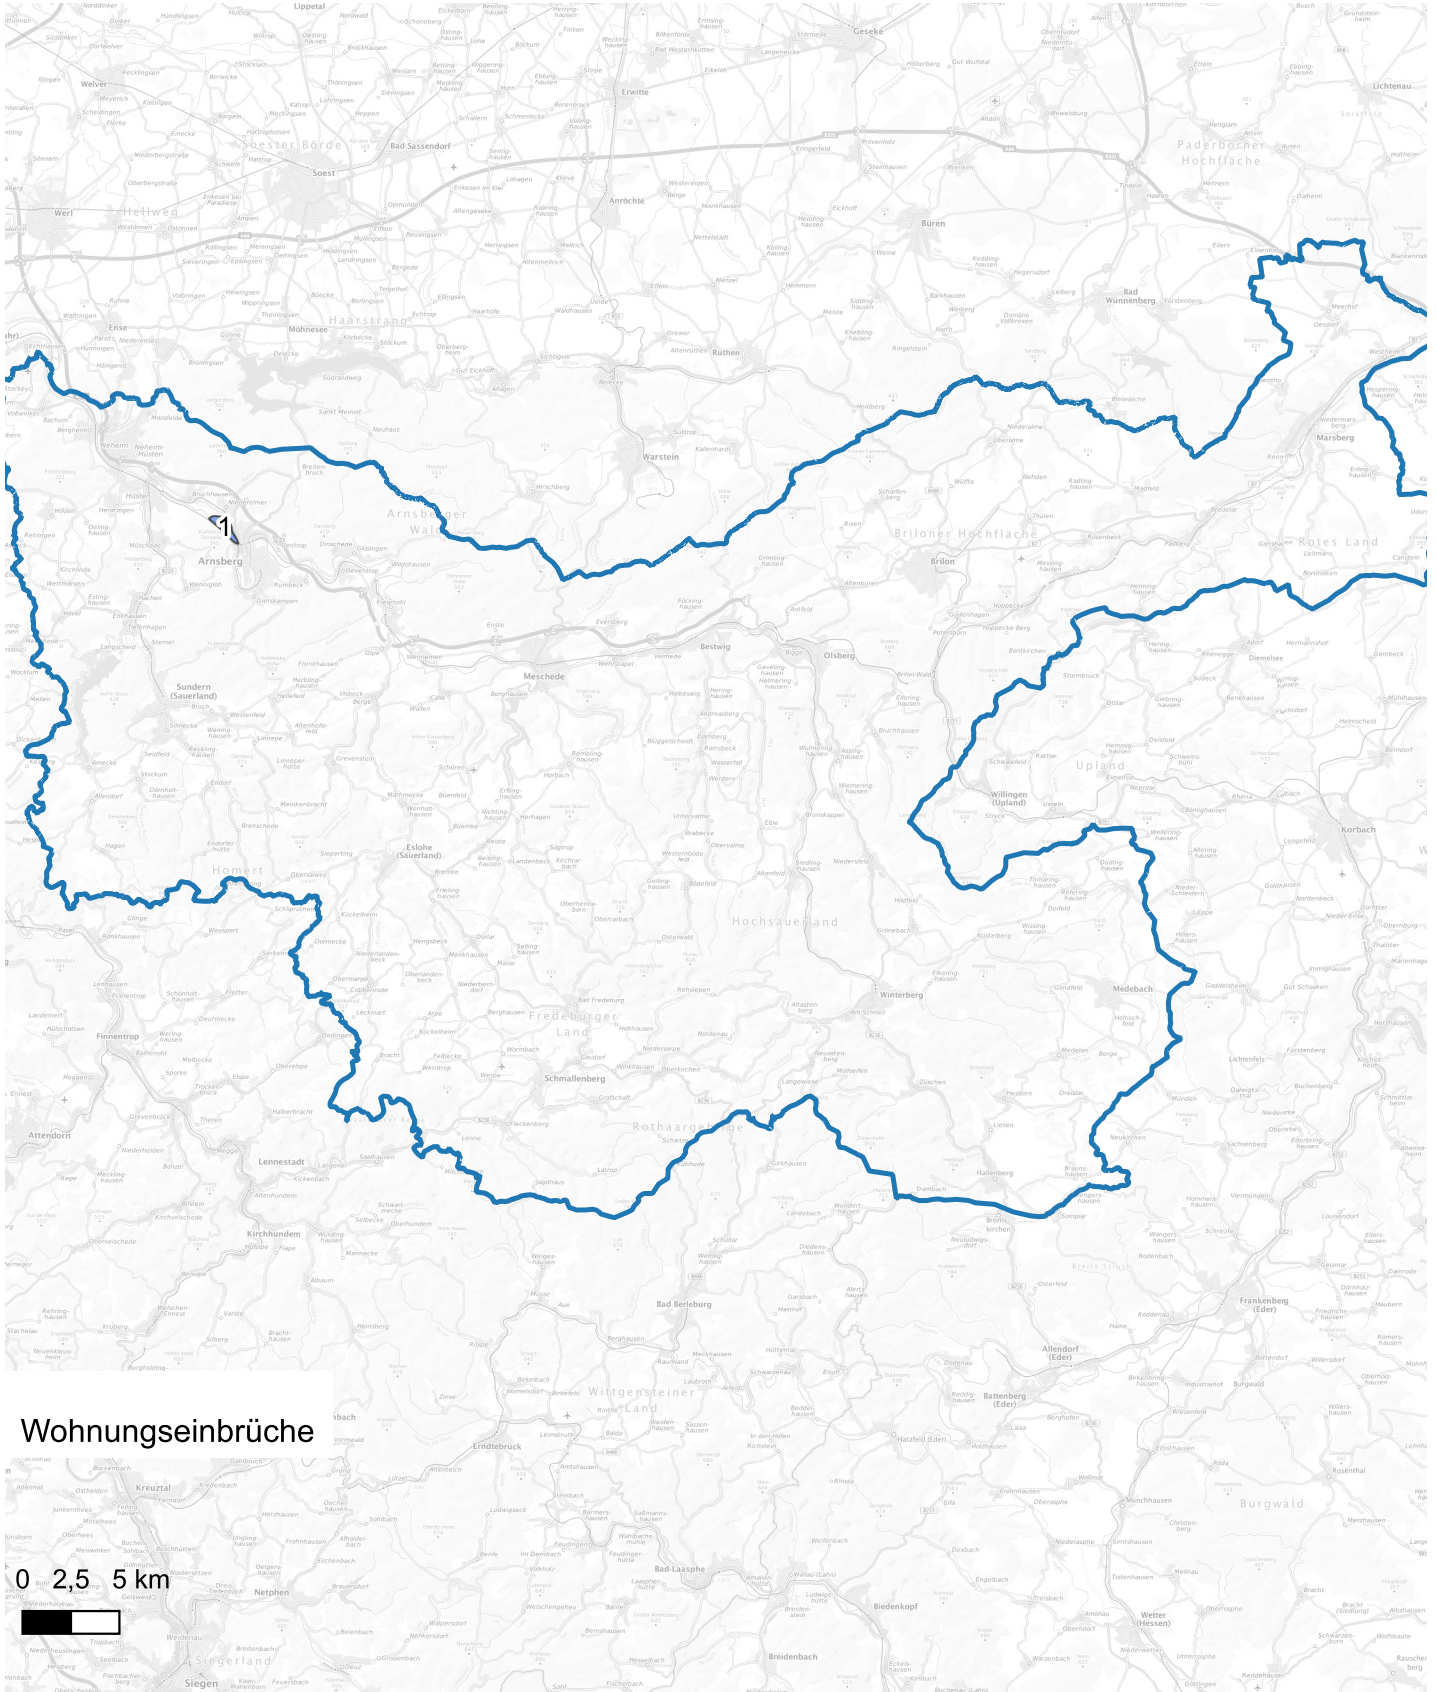

# Wohnungseinbruchsradar für die KPB HSK vom 17.03.2025 bis 23.03.2025

Hintergrundkarte: © Bundesamt für Kartographie und Geodäsie (2024)

Informationen zu Präventionshinweisen und Beratungsstellen der Polizei NRW finden Sie hier ["https://polizei.nrw/artikel/riegel-vor-sicher-ist-sicherer"](https://polizei.nrw/artikel/riegel-vor-sicher-ist-sicherer)