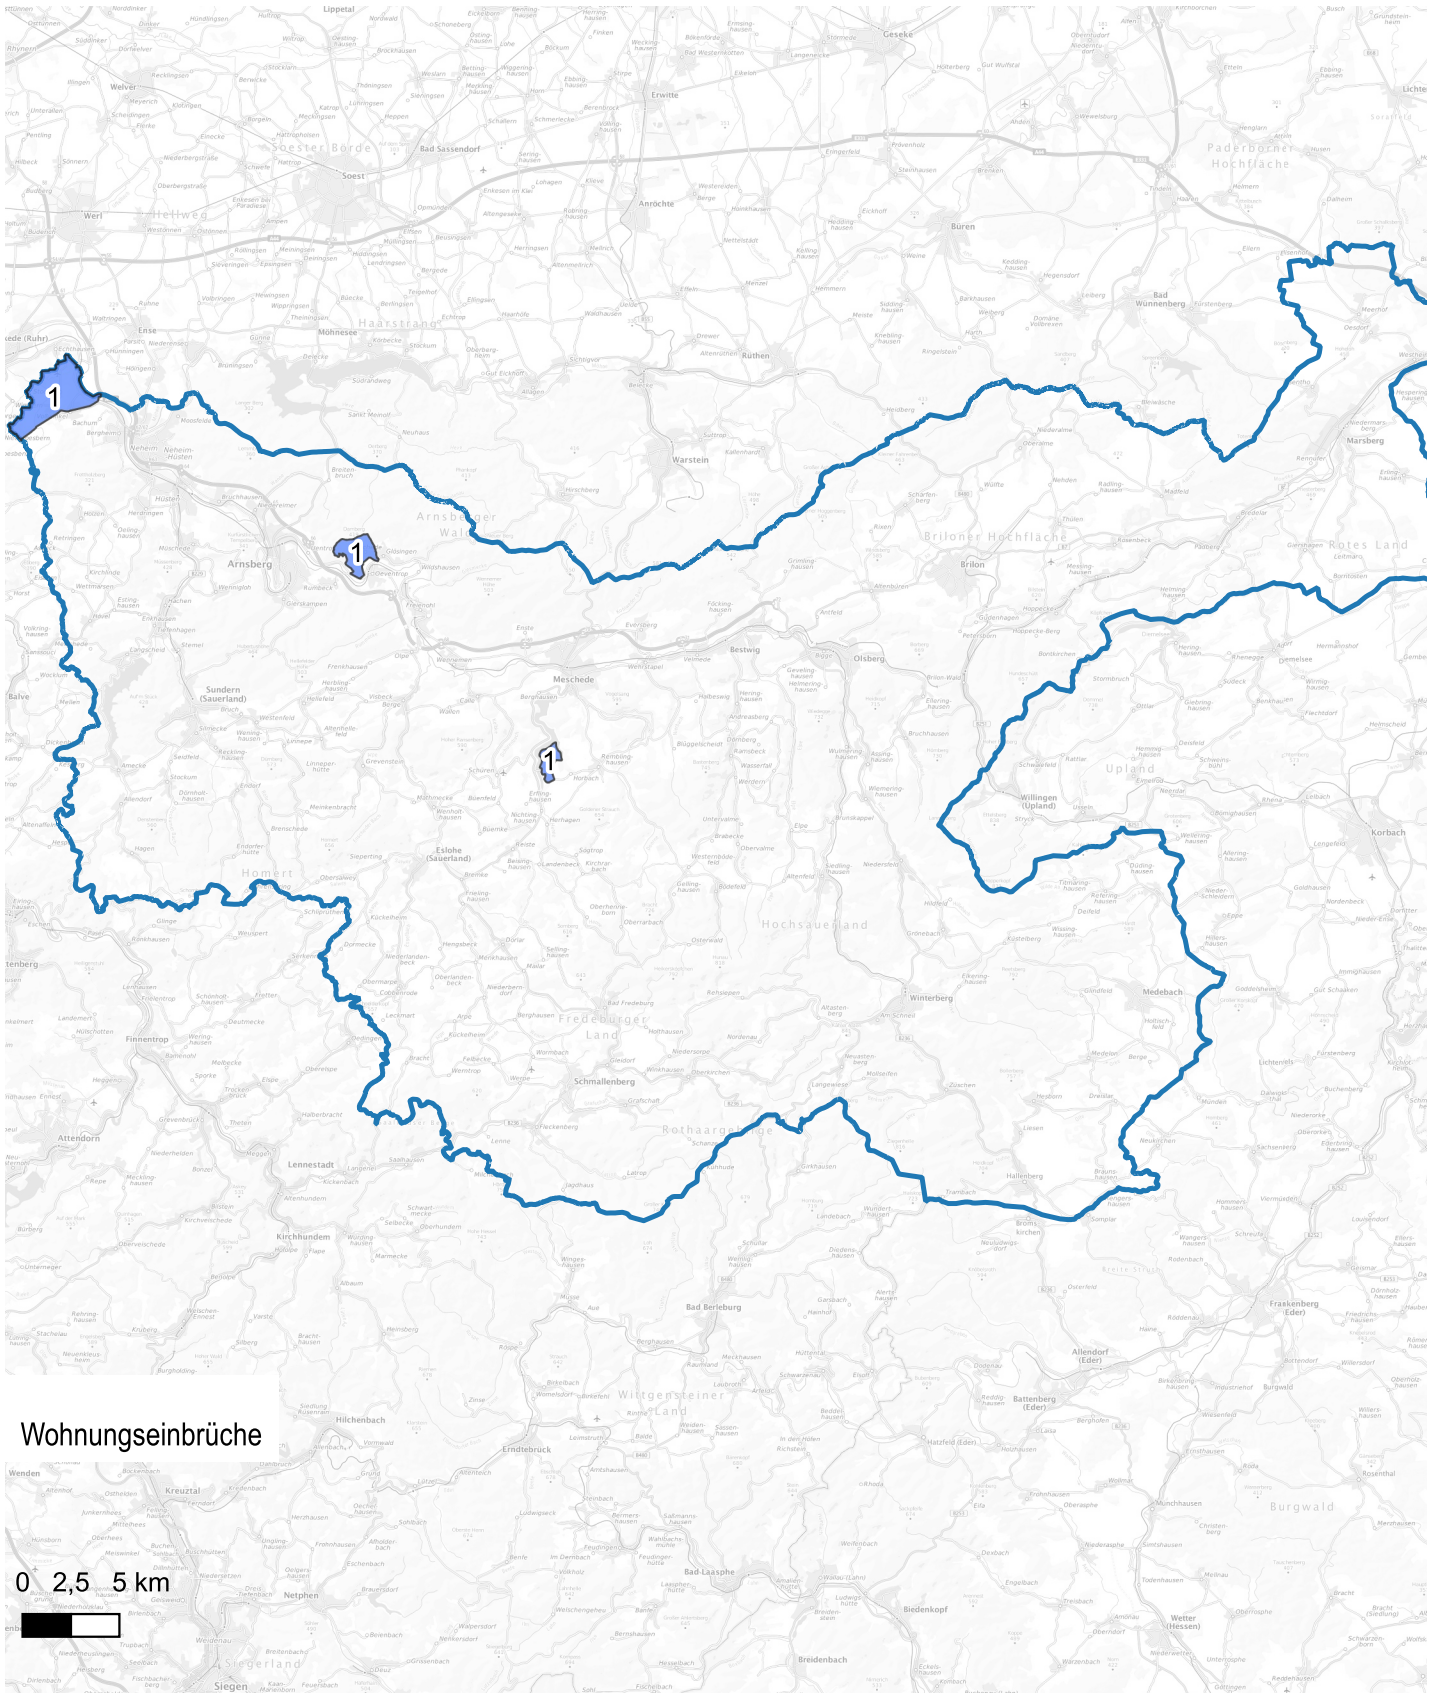

Wohnungseinbruchsradar für die KPB HSK vom 24.03.2025 bis 30.03.2025

Hintergrundkarte: © Bundesamt für Kartographie und Geodäsie (2024)

Informationen zu Präventionshinweisen und Beratungsstellen der Polizei NRW finden Sie hier ["https://polizei.nrw/artikel/riegel-vor-sicher-ist-sicherer"](https://polizei.nrw/artikel/riegel-vor-sicher-ist-sicherer)

POLIZEI
Nordrhein-Westfalen
Hochsauerlandkreis